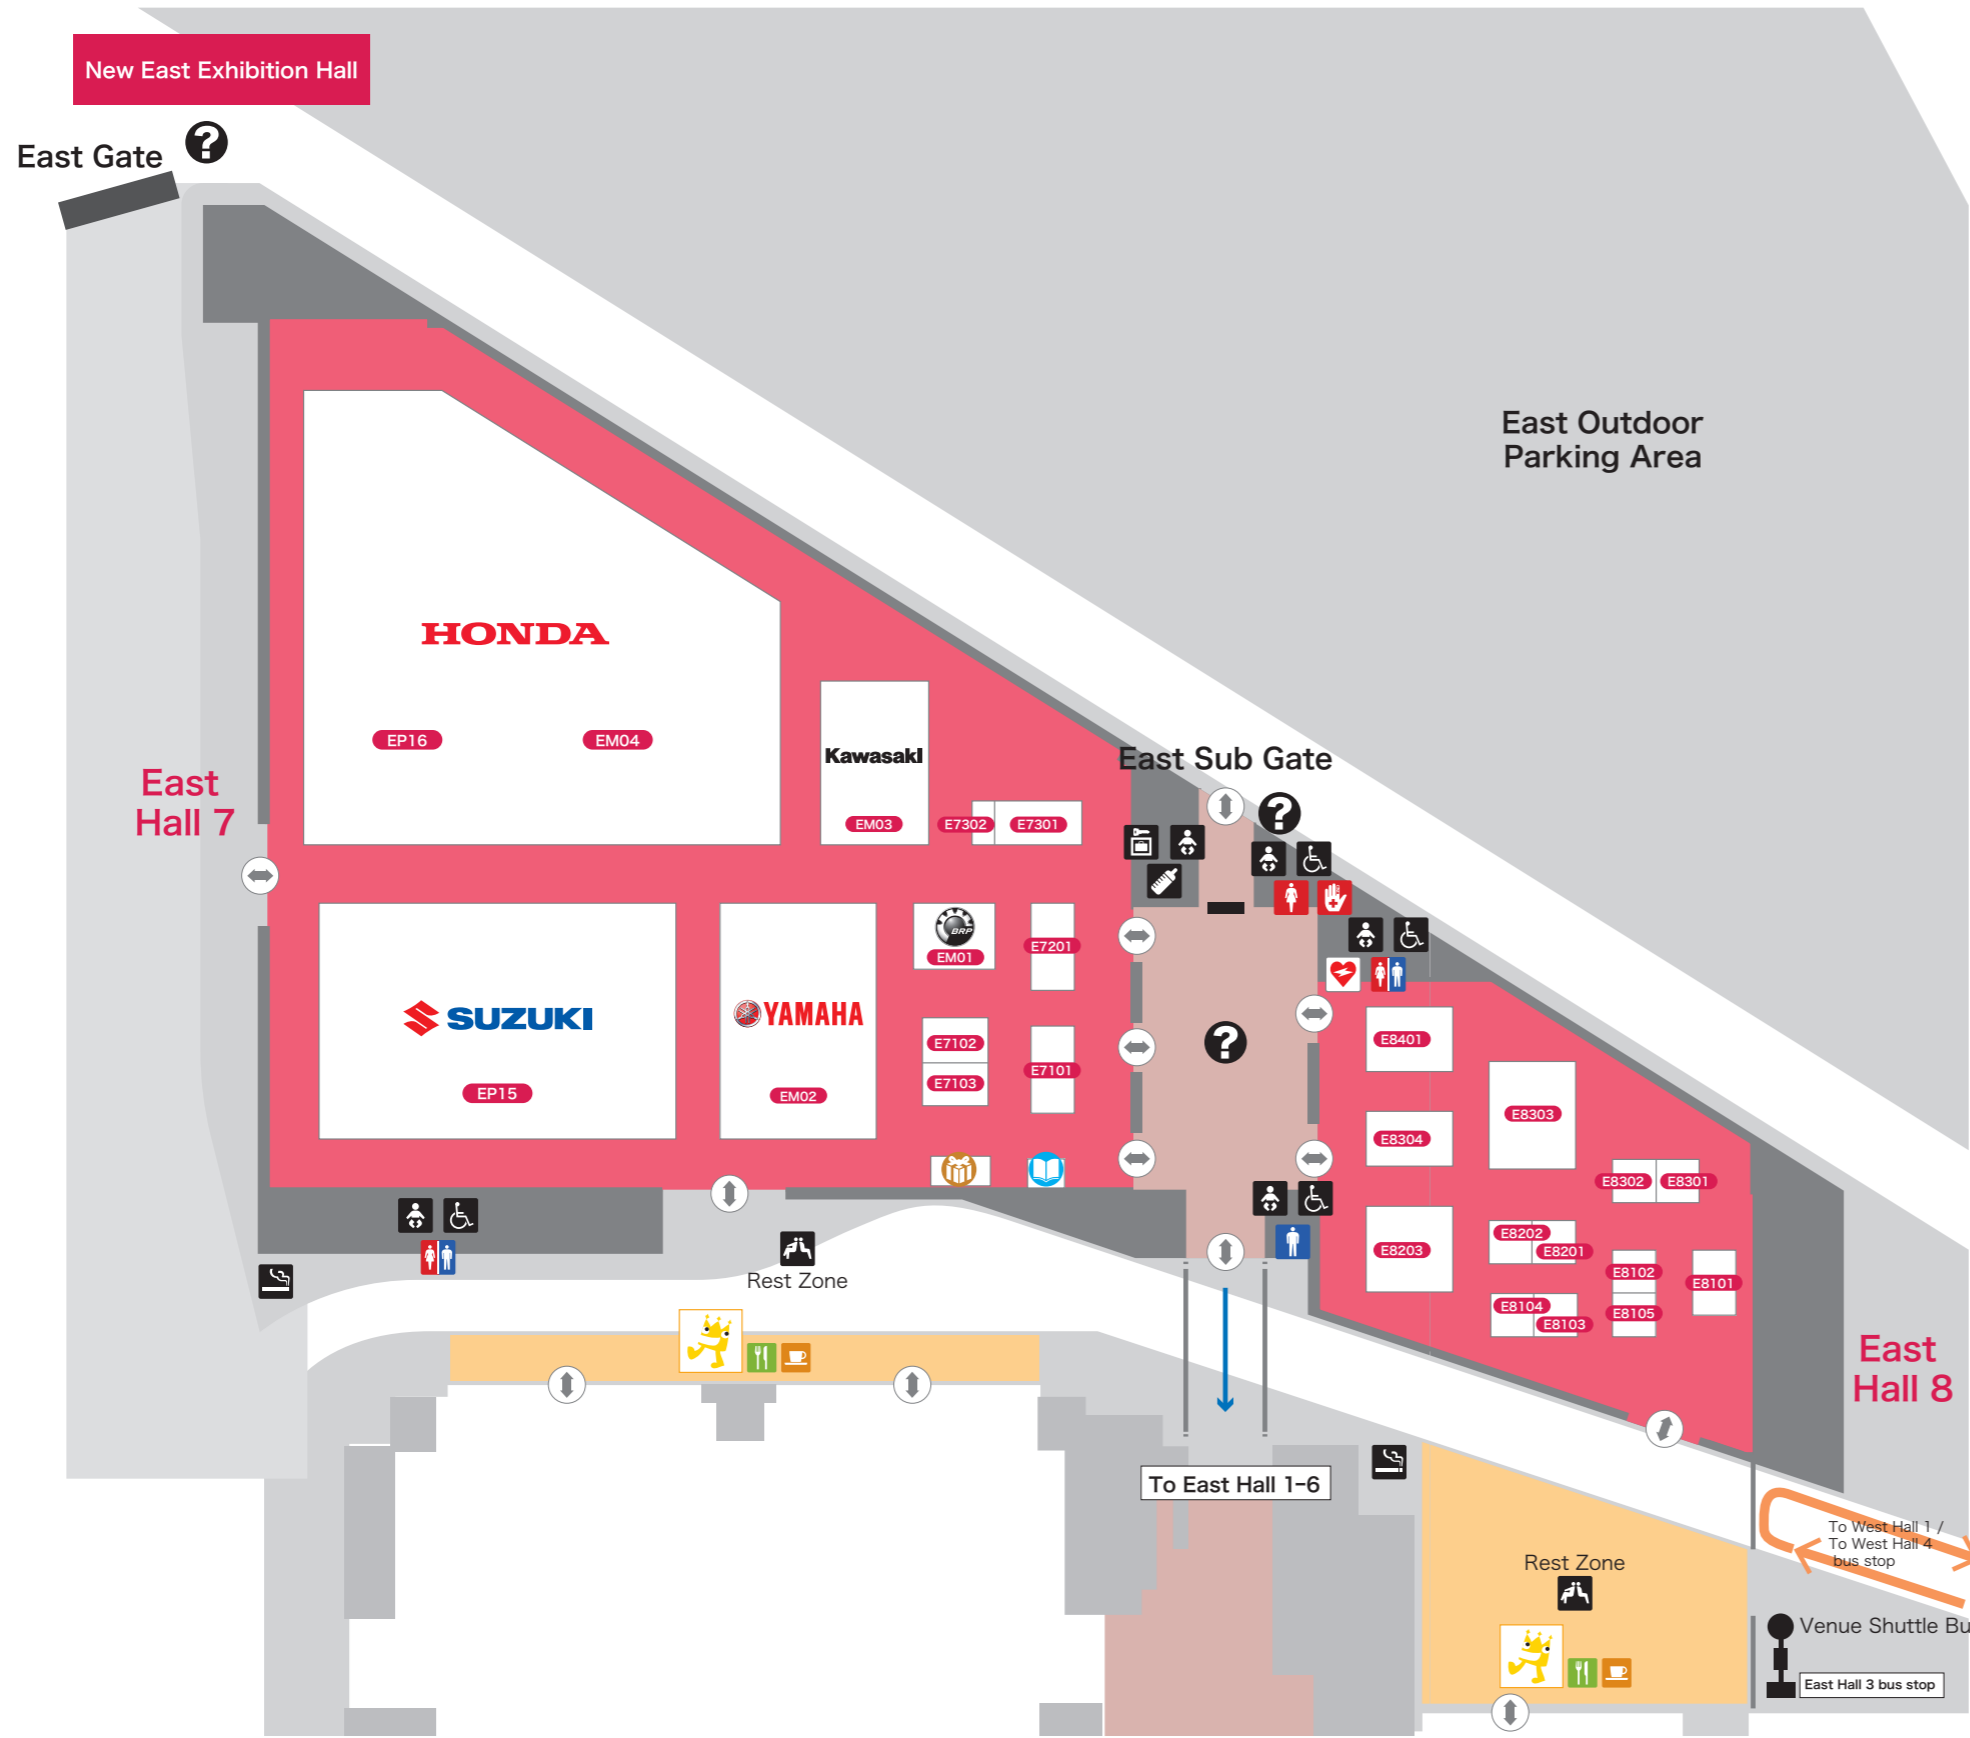

New East Exhibition Hall

Parts, Machinery and Tools

- E7101** Alpine Electronics, Inc.
 - E7102** Tohnichi Mfg. Co., Ltd.
 - E7103** Asteer Co., Ltd.
Ohno Rubber Industrial Co., Ltd.
Fujitsu Giken Kogyo Co., Ltd.
Maruko Keihoki Co., Ltd.
Yamato Industrial Co., Ltd.
YP System Co., Ltd.
Japan Auto Parts Industries Association
 - E7201** Car Mate Mfg. Co., Ltd.
 - E7301** Invest in Morocco
 - E7302** Nuevo Leon, Mexico
 - E8101** Sawafuji Electric Co., Ltd.
 - E8102** Ichikoh Industries, Ltd.
 - E8103** Mikuni Corp.
 - E8104** Taiho Kogyo Co., Ltd.
 - E8105** Iwata Bolt Co., Ltd.
 - E8201** Datasystem Co., Ltd.
 - E8202** TONE Co., Ltd.
 - E8203** Calsonic Kansei Corp.
 - E8301** Delta Kogyo Co., Ltd.
 - E8302** Imasen Electric Industrial Co., Ltd.
 - E8303** Pioneer Corp.
 - E8304** KYB Corp.
 - E8401** Clarion Co., Ltd.
-
- Information
 - Restroom
 - Nursery
 - Nursery Room
 - Coin Locker
 - First Aid
 - Accessible Facility
 - Gourmet Kingdom 2017
 - Restaurant & Cafe Rest Zone
 - Smoking Area
 - Official Merchandise Shop
 - Japanese Motor Vehicles Guidebook Store
 - AED/Automated External Defibrillator