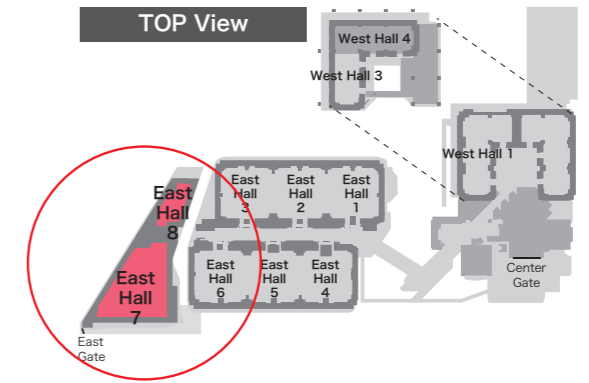

New East Exhibition Hall

Parts, Machinery and Tools

- E7101** Alpine Electronics, Inc.
 - E7102** Tohnichi Mfg. Co., Ltd.
 - E7103** Asteer Co., Ltd.
Ohno Rubber Industrial Co., Ltd.
Fujitsu Giken Kogyo Co., Ltd.
Maruko Keihoki Co., Ltd.
Yamato Industrial Co., Ltd.
YP System Co., Ltd.
Japan Auto Parts Industries Association
 - E7201** Car Mate Mfg. Co., Ltd.
 - E7301** Invest in Morocco
 - E7302** Nuevo Leon, Mexico
 - E8101** Sawafuji Electric Co., Ltd.
 - E8102** Ichikoh Industries, Ltd.
 - E8103** Mikuni Corp.
 - E8104** Taiho Kogyo Co., Ltd.
 - E8105** Iwata Bolt Co., Ltd.
 - E8201** Datasystem Co., Ltd.
 - E8202** TONE Co., Ltd.
 - E8203** Calsonic Kansei Corp.
 - E8301** Delta Kogyo Co., Ltd.
 - E8302** Imasen Electric Industrial Co., Ltd.
 - E8303** Pioneer Corp.
 - E8304** KYB Corp.
 - E8401** Clarion Co., Ltd.
-
- Information
 - Restroom
 - Nursery
 - Nursery Room
 - Coin Locker
 - First Aid
 - Accessible Facility
 - Gourmet Kingdom 2017
 - Restaurant & Cafe Rest Zone
 - Smoking Area
 - Official Merchandise Shop
 - Japanese Motor Vehicles Guidebook Store
 - AED/Automated External Defibrillator