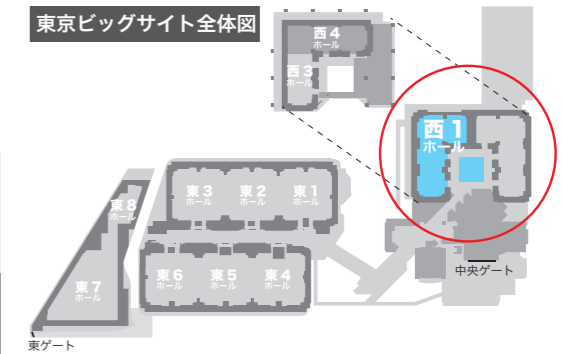

西展示棟1階 West Exhibition Hall 1F

車体 Vehicle Bodies

WB01 トヨタ車体(株) Toyota Auto Body Co., Ltd.

スポンサー Sponsor

SS04 (株)ソニー・インタラクティブエンタテインメント Sony Interactive Entertainment Inc.

新聞・雑誌コーナー Newspaper & Magazine Corner

- インフォメーション Information
- エスカレーター Escalator
- エレベーター Elevator
- 化粧室 Restroom
- 乳幼児用施設 Nursery
- コインロッカー Coin Locker
- 救護室 First Aid
- 身障者用施設 Accessible Facility
- レストラン・カフェ Restaurant & Cafe
- 喫煙場所 Smoking Area
- オフィシャルグッズショップ Official Merchandise Shop
- 自動車ガイドブック販売所 Japanese Motor Vehicle Guidebook Store